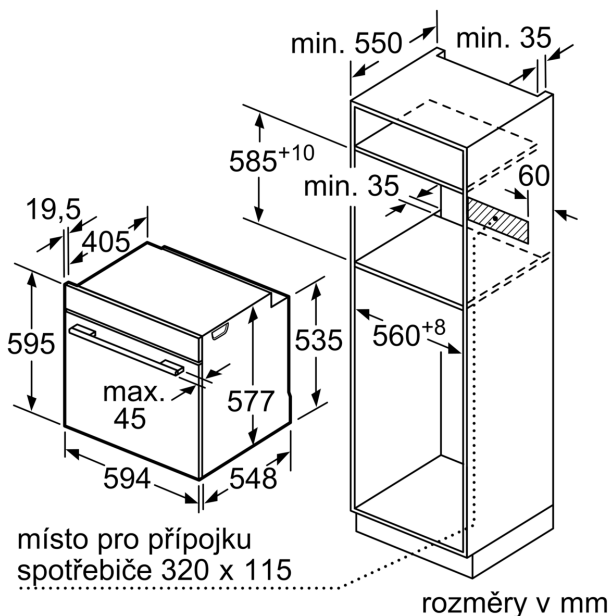

Pokud je spotřebič vestavěný pod varnou deskou, musí být dodržena následující tloušťka pracovní desky (příp. včetně nosné konstrukce).

Typ varné desky	min. tloušťka pracovní desky	
	nasazená	v rovině
indukční varná deska	37 mm	38 mm
celoplošná indukční varná deska	47 mm	48 mm
plynová varná deska	30 mm	38 mm
elektrická varná deska	27 mm	30 mm