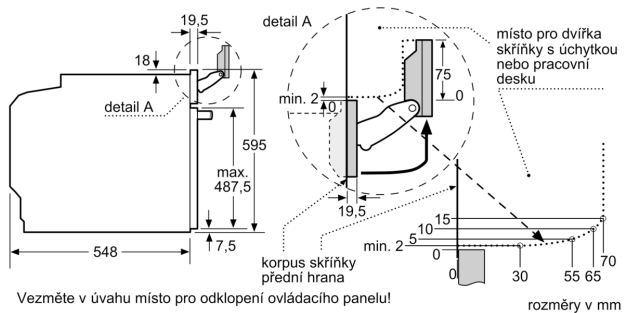

- spotřeba energie na cyklus v režimu recirkulace: 0.69 kWh

- počet pečicích prostorů: 1 zdroj tepla: elektřina objem pečicího prostoru: 71 l

Rozměry

- rozměry spotřebiče (V x Š x H): 595 mm x 594 mm x 548 mm

- rozměry niky (V x Š x H): 585 mm - 595 mm x 560 mm - 568 mm x 550 mm

- „potřebné rozměry naleznete v instalačních materiálech“

Serie 8, Vestavná trouba s přídatnou párou, 60 x 60 cm, Černá HRG7361B1

Montáž dvou spotřebičů nad sebou
Výměna vzduchu

A: Větrací mřížka $\geq 200 \text{ cm}^2$

Pokud je spotřebič vestavěný pod varnou deskou, musí být dodržena následující tloušťka pracovní desky (příp. včetně nosné konstrukce).

Typ varné desky	min. tloušťka pracovní desky	
	nasazená	v rovině
indukční varná deska	37 mm	38 mm
celoplošná indukční varná deska	47 mm	48 mm
plynová varná deska	30 mm	38 mm
elektrická varná deska	27 mm	30 mm

Rozmery a technické informácie

- rozmery spotrebica (V x Š x H): 595 mm x 594 mm x 548 mm
- rozmery niky (V x Š x H): 585 mm - 595 mm x 560 mm - 568 mm x 550 mm
- "Rozmery potrebné pre zabudovanie nájdete v inštalračných materiáloch."