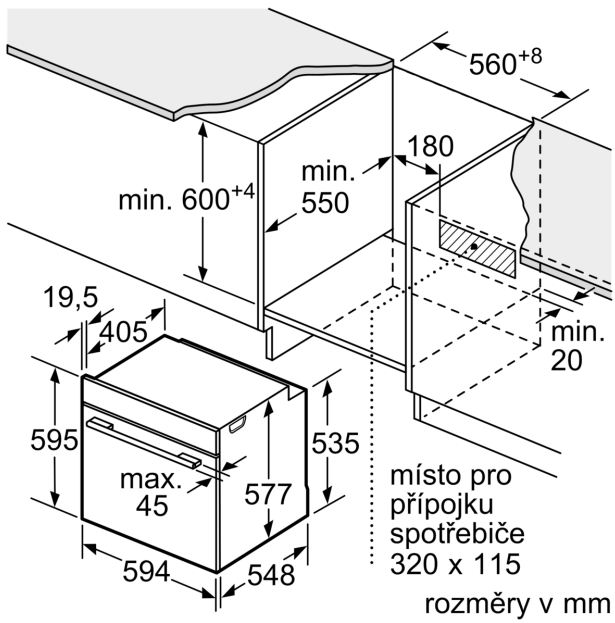

- spotřeba energie na cyklus v režimu recirkulace: 0.69 kWh

- počet pečicích prostorů: 1 zdroj tepla: elektřina objem pečicího prostoru: 71 l

Rozměry

- rozměry spotřebiče (V x Š x H): 595 mm x 594 mm x 548 mm

- rozměry niky (V x Š x H): 585 mm - 595 mm x 560 mm - 568 mm x 550 mm

- „potřebné rozměry naleznete v instalačních materiálech“

Serie 8, Vestavná trouba s přídatnou párou, 60 x 60 cm, Černá HRG7361B1

Montáž dvou spotřebičů nad sebou
Výměna vzduchu

A: Větrací mřížka $\geq 200 \text{ cm}^2$

Pokud je spotřebič vestavěný pod varnou deskou, musí být dodržena následující tloušťka pracovní desky (příp. včetně nosné konstrukce).

Typ varné desky	min. tloušťka pracovní desky	
	nasazená	v rovině
indukční varná deska	37 mm	38 mm
celoplošná indukční varná deska	47 mm	48 mm
plynová varná deska	30 mm	38 mm
elektrická varná deska	27 mm	30 mm

Rozmery a technické informácie

- rozmery spotrebica (V x Š x H): 595 mm x 594 mm x 548 mm
- rozmery niky (V x Š x H): 585 mm - 595 mm x 560 mm - 568 mm x 550 mm
- "Rozmery potrebné pre zabudovanie nájdete v inštalračných materiáloch."