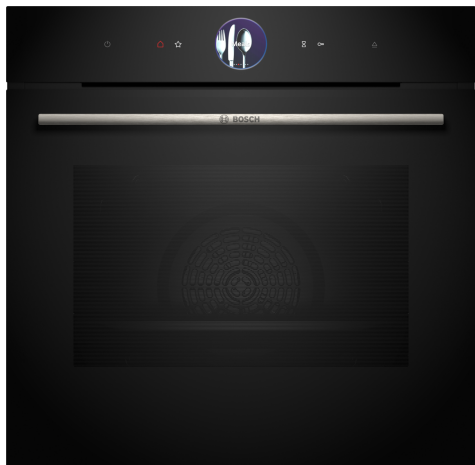

Séria 8, Zabudovateľná rúra s prídavnou parou, 60 x 60 cm, Čierna HRG7361B1

A+

Zvláštne príslušenstvo

HEZ327000 Kameň na pečenie, HEZ333001 Veko pre profi plech, HEZ530000 2 univerzálne panvice (polovičný formát), HEZ531010 Plech na pečenie s nepriľnavým povrchom, HEZ532010 Plech na pečenie s kerami. povrchom, HEZ538000 1násobný teleskopický výsuv, HEZ617000 Forma na pizzu, HEZ629070 Grilovací plech, HEZ631070 Pečící plech, HEZ632070 Hlboký plech na pečenie, HEZ633001 Veko pre profi plech, HEZ633070 Profi plech, HEZ633073 Profi plech, HEZ634000 Kombinovaný rošt, HEZ635001 AirFry & grilovací plech, HEZ636000 Sklenená panvica, HEZ638000 Plne teleskopický výsuv ClipRail Plus, HEZ660060 Dekoratívna lišta, HEZ664000 Kombinovaný rošt, HEZ915003 Sklenený pekáč, HEZG0AS00 Sieťový kábel, dĺžka 3 m

Vstavaná parná rúra s digitálnym ovládacím prstencom a dotykovým TFT displejom. Funkcia Assist pre jedlá: automaticky pripraví vaše pokrmy tak, aby boli chrumkavé a šťavnaté, Home Connect na ovládanie prostredníctvom aplikácie.

- **Digitálny ovládací prstec:** jednoduchý a inovatívny spôsob výberu nastavení rúry.
- **TFT-Touchdisplay Plus:** jednoduché ovládanie vďaka inovatívnejmu digitálnemu ovládacímu prstencu a rozšírenému dotykovému TFT displeju.
- **Automatické vypnutie:** proces varenia sa automaticky zastaví hneď, ako je pokrm hotový.
- **Asistent rúry s hlasovým ovládaním:** jednoducho nastavte správny program.
- **Funkcia prídavnej pary:** vaše potraviny budú zvonka chrumkavé a zvnútra šťavnaté.

Technické údaje

Typ inštalácie: ..... Zzabudovateľný integrovaný čistiaci systém: hydrolytické čistenie, Katalytické čistenie
Požadovaná veľkosť otvoru pre inštaláciu (v x š x h): ..... 585-595 x 560-568 x 550 mm
rozmery spotrebiča: ..... 595 x 594 x 548 mm
rozmery zabaleného spotrebiča: ..... 675 x 690 x 660 mm
materiál ovládacieho panelu: ..... Glass
materiál dverí: ..... sklo
Hmotnosť netto: ..... 45.6 kg
objem netto - rúra na pečenie 1: ..... 71 l
druhy ohrevu: .... Regeneration, 4D horúci vzduch, rozmrazovanie, Air Fry, Full width grill, Hotair gentle, Half width grill, horný/dolný ohrev, Conventional heat gentle, stupeň na pizzu, pomalé varenie pri nízkej teplote, Bottom heat, cirkulačný infra-gril, pre-heating, udržovanie tepla
riadenie teploty: ..... Elektronické vnútorné osvetlenie (ks): 1
Dĺžka prírodného kábla: ..... 120.0 cm
EAN: 4242005327065
Počet varných priestorov: 1
Trieda energetickej účinnosti: ..... A+
Spotreba energie na cyklus - konvenčný ohrev (2010/30/EC): .... 0.87 kWh/cyklus
Spotreba energie na cyklus cirkulácie vzduchu - konvenčný ohrev (2010/30/EC): ..... 0.69 kWh/cyklus
Index energetickej účinnosti (2010/30/EC): ..... 81.2 %
príkon: ..... 3600 W
istenie: ..... 16 A
napätie: ..... 220-240 V
frekvencia: ..... 50; 60 Hz
typ zástrčky: ..... Gardy zástrčka s uzemnením